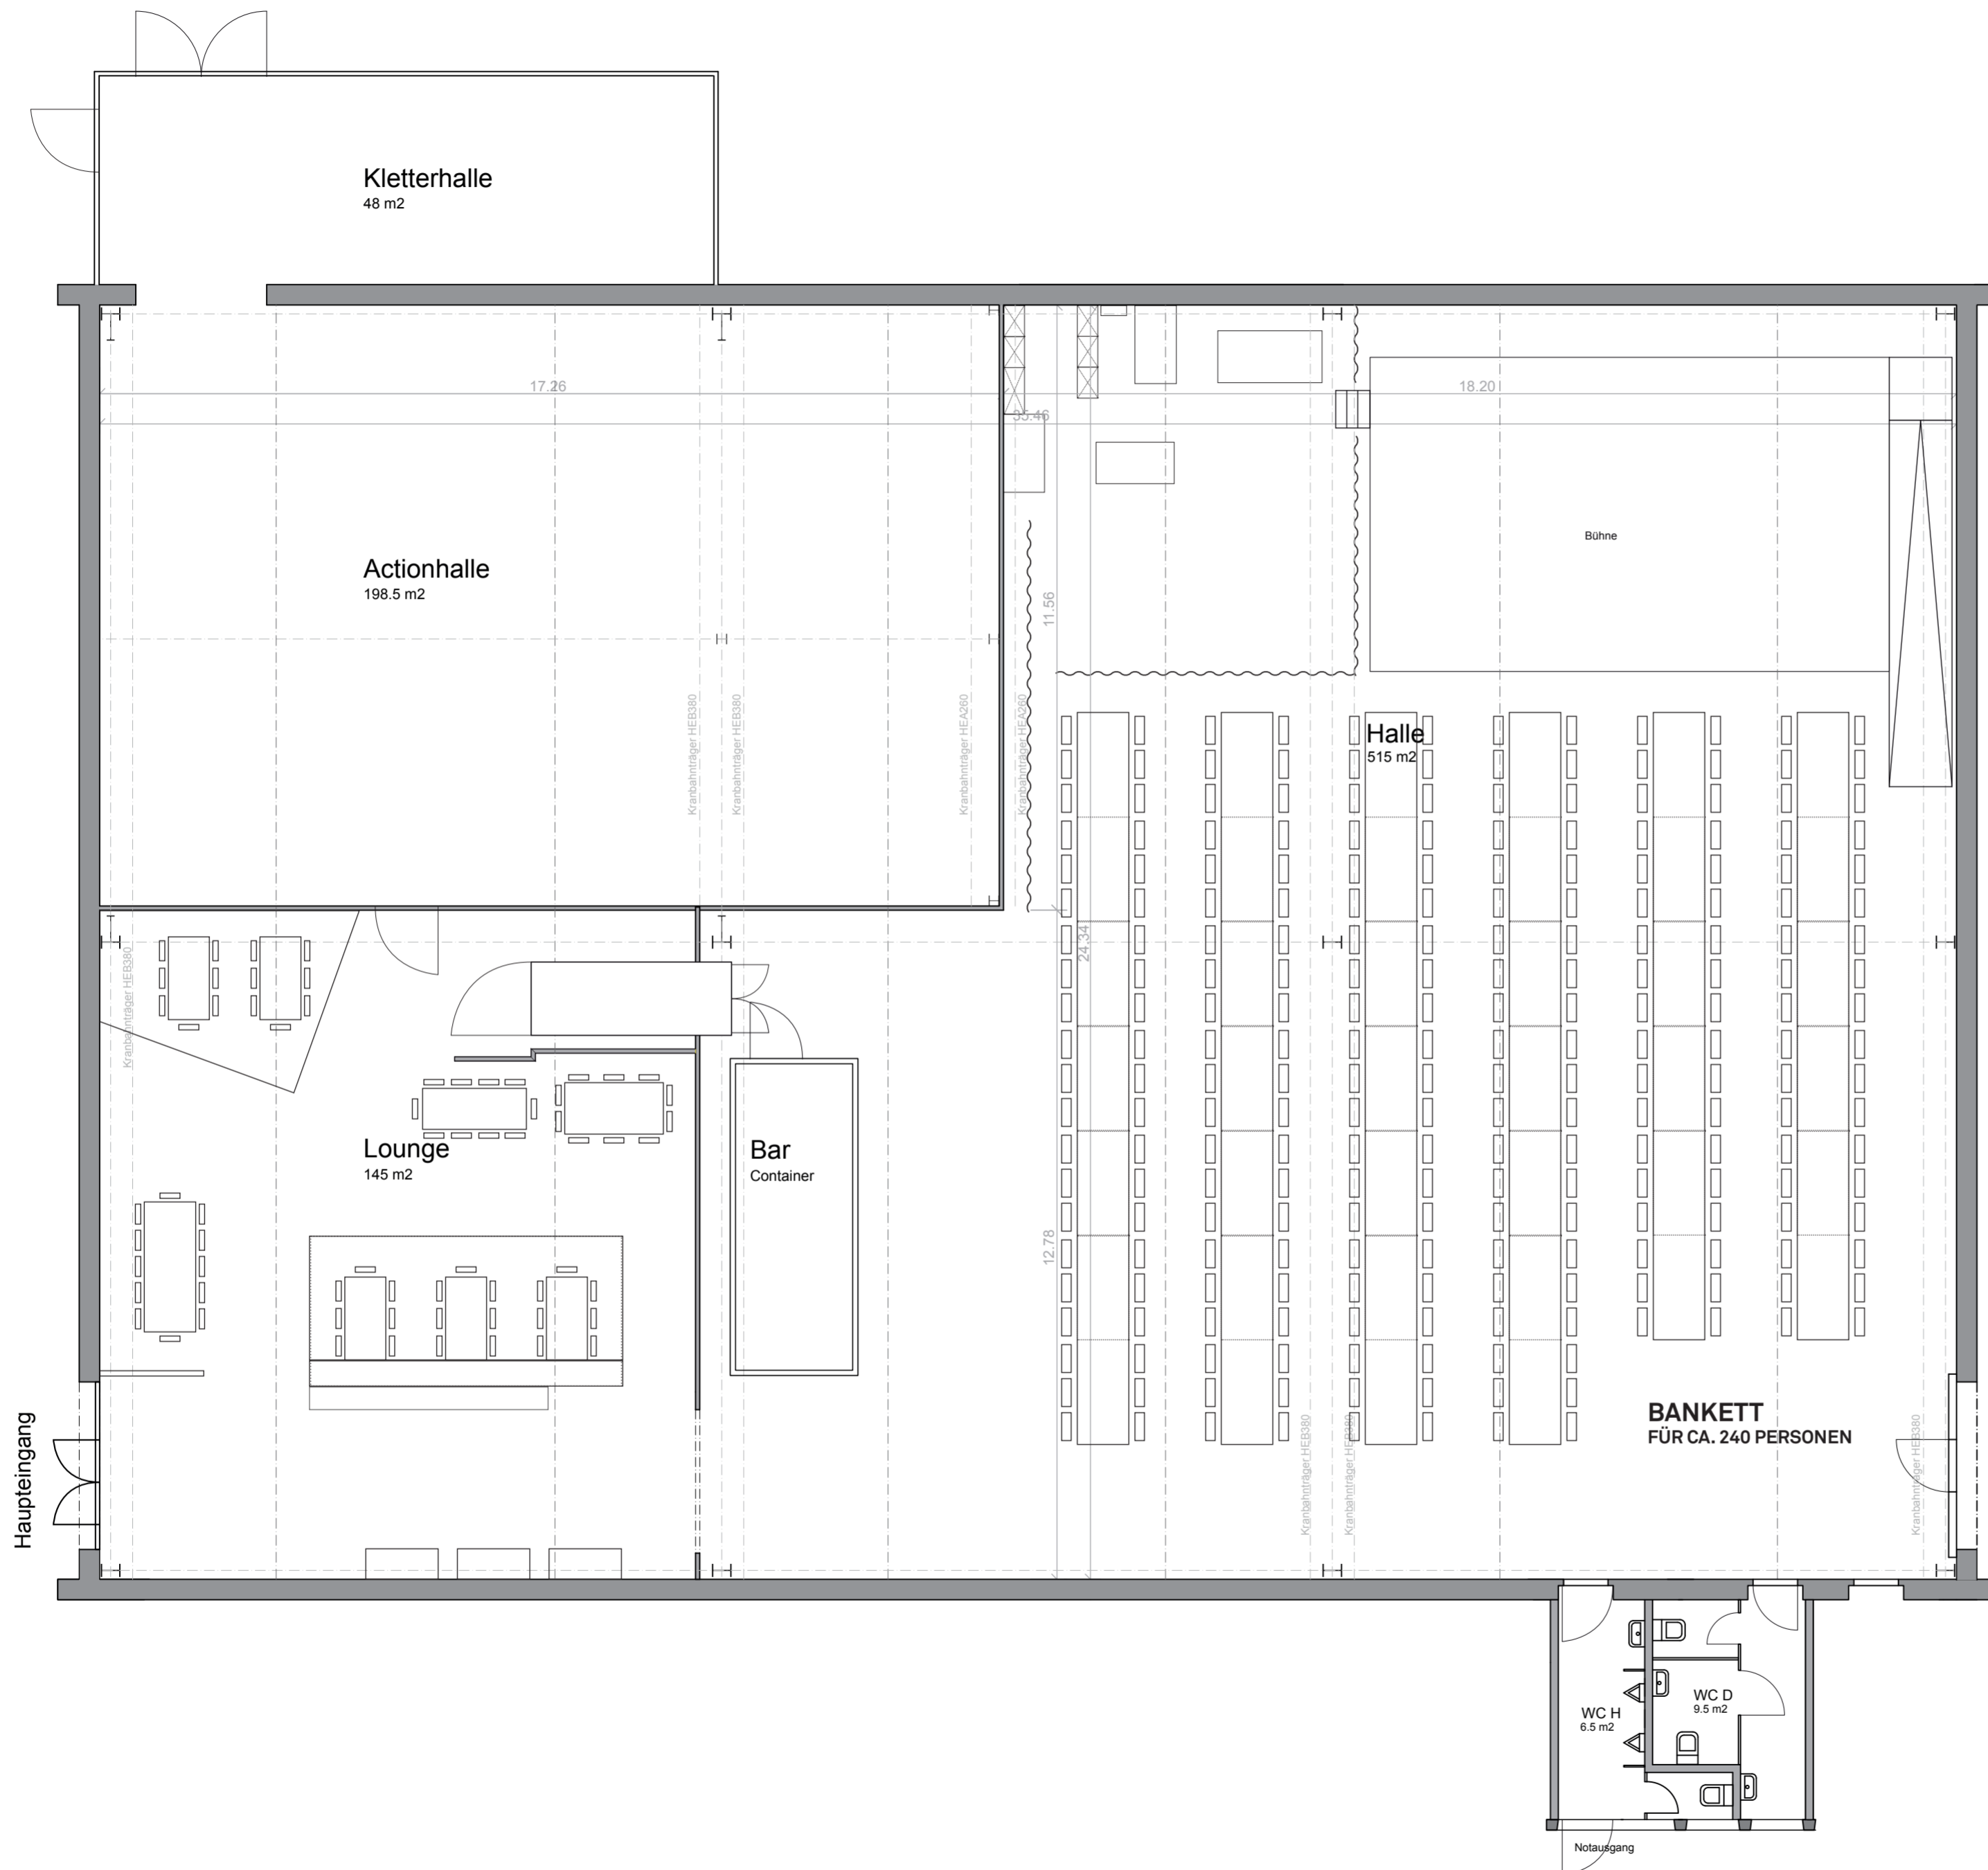

OBJEKT <b>LEHENMATTHALLE</b> LEHENMATTSTRASSE 353 4052 BASEL WWW.LEHENMATTHALLE.CH	MASSTAB
	<b>1-100</b>
	PLANGRÖSSE
	<b>A2</b>

OBJEKT <b>LEHENMATTALLE</b> LEHENMATTSTRASSE 353 4052 BASEL WWW.LEHENMATTALLE.CH	MASSSTAB <b>1-100</b>
	PLANGRÖSSE <b>A2</b>

OBJEKT <b>LEHENMATTHALLE</b> LEHENMATTSTRASSE 353 4052 BASEL WWW.LEHENMATTHALLE.CH	MASSTAB
	<b>1-100</b>
	PLANGRÖSSE
	<b>A2</b>