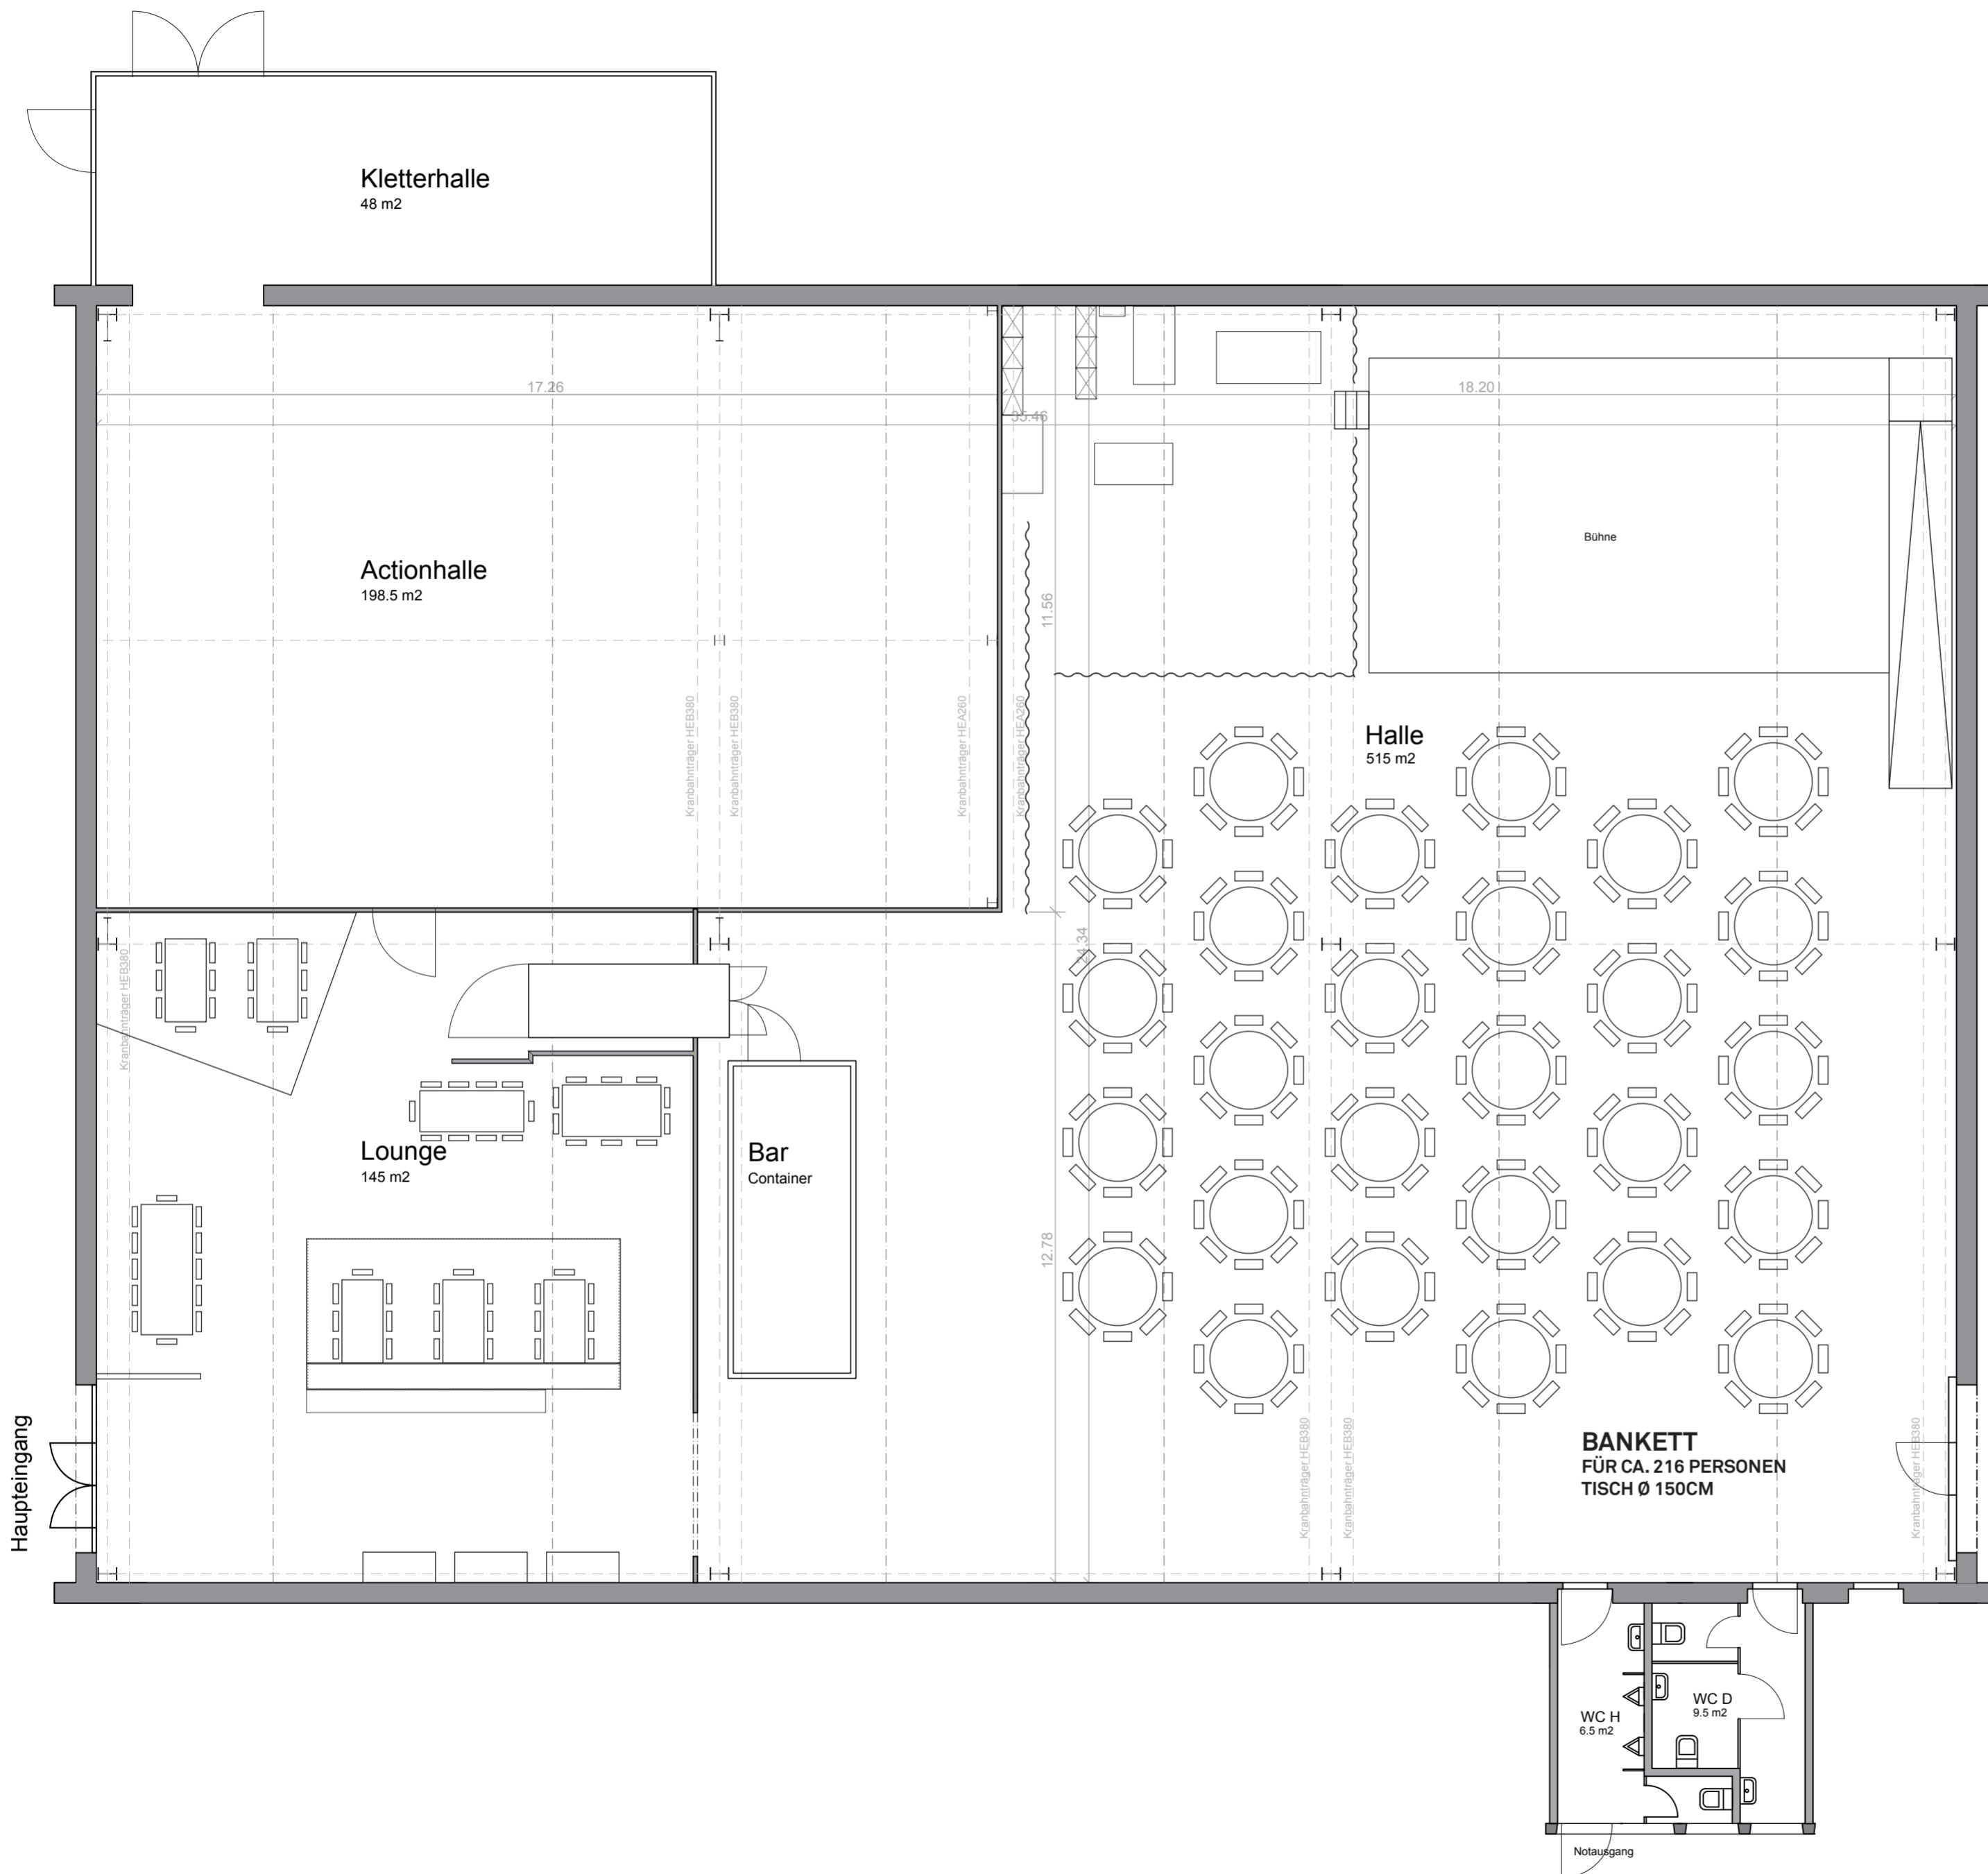

OBJEKT <b>LEHENMATTHALLE</b> LEHENMATTSTRASSE 353 4052 BASEL WWW.LEHENMATTHALLE.CH	MASSTAB
	<b>1-100</b>
	PLANGRÖSSE
	<b>A2</b>

OBJEKT <b>LEHENMATTALLE</b> LEHENMATTSTRASSE 353 4052 BASEL WWW.LEHENMATTALLE.CH	MASSSTAB <b>1-100</b>
	PLANGRÖSSE <b>A2</b>

OBJEKT <b>LEHENMATTHALLE</b> LEHENMATTSTRASSE 353 4052 BASEL WWW.LEHENMATTHALLE.CH	MASSTAB
	<b>1-100</b>
	PLANGRÖSSE
	<b>A2</b>